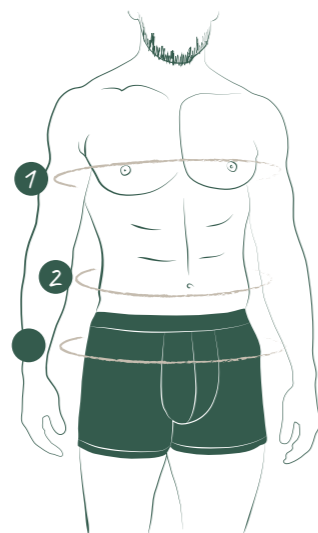

**MXM 155 /
MODERN SHORTS**

95% cotton, 5% elastane,
2 side brushed
size: M, L, XL, 2XL

MAN

TABELA ROZMIARÓW DLA MĘŻCZYZN

- 1 Klatka piersiowa / Chest
- 2 Obwód talii / Waist
- 3 Obwód bioder / Hips

* rozmiary podane są w centymetrach
measurement are in centimeters

	M	L	XL	XXL	3XL	4XL
HEIGHT	170 - 176	176 - 182	182 - 188	182 - 188	176 - 182	176 - 182
CHEST	96 - 100	100 - 104	104 - 108	108 - 112	112 - 116	116 - 120
WAIST	86 - 90	90 - 94	94 - 98	98 - 102	102 - 106	106 - 110
HIPS	103 - 107	107 - 111	111 - 115	115 - 119	119 - 121	121 - 125

MPC HIP SLIP

- klasyczne slipy męskie o szerokim boku
- przód profilowany cięciem
- wykończenie w pasie gumą wewnętrzną w tunelu

- classic rise briefs with wide sides
- profiled cut on the front
- waist finishes inside rubber (in the tunnel)