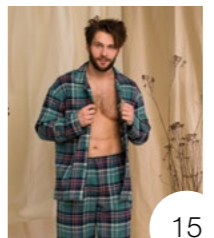

MXH 800 / 1 pack  
95% cotton, 5% elastane s.j.  
size: M, L, XL, 2XL

bielizna nocna - NIGHT&DAY

MGL 466

14

MNS 466

14

MNS 347

15