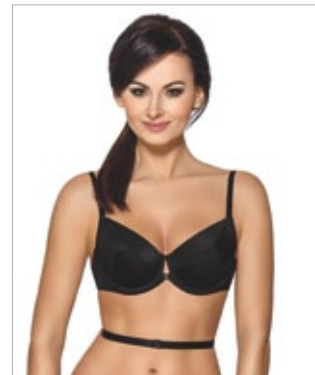

COLLINE
S
A
B

WITH
PASSION
LINGERIE
SERIE
MADE
E

ANNIE

AV 146/69

PUSH UP MULTI WAY

BRA

65 B, C, D, E, F, G, H

70 A, B, C, D, E, F, G

75 A, B, C, D, E, F

80 A, B, C, D, E

85 B, C, D

BRIEFS

S, M, L, XL

THONGS

S, M, L, XL

PUSH UP HUG PLUNGE

ALFA

AV 808

PUSH UP

BRA

65 B, C, D, E, F, G, H
70 A, B, C, D, E, F, G
75 A, B, C, D, E, F
80 A, B, C, D, E
85 B, C, D

BRIEFS

S, M, L, XL

THONGS